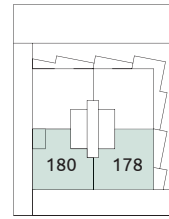

Adres:

Verdieping 8 - Prinses Alexia Promenade 128

Verdieping 9 - Prinses Alexia Promenade 142

Verdieping 10 - Prinses Alexia Promenade 156

www.hureninorchard2.nl

nivo 12