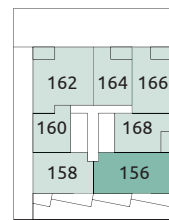

> De badkamer is uitgerust met een wastafel (90 cm) met mengkraan en spiegel, een hardglazen douchedeur en een elektrische handdoekradiator. De wanden van de badkamer worden betegeld met witte glanzende wandtegels in de afmeting 30x45 cm (liggend verwerkt) tot aan het plafond. De vloer wordt voorzien van donkergrijze vloertegels in de afmeting 30x30 cm.

> Separate toiletruimte met vrijhangend Duravit toilet en fontein met Grohe kraan. Afgewerkt met witte glanzende wandtegels (30x45 cm) tot circa 1,5 meter hoogte.

Adres:

Verdieping 8 - Prinses Alexia Promenade 128

nivo 07

nivo 11

nivo 15

nivo 02

nivo 06

nivo 10

nivo 14

nivo 01

nivo 05

nivo 09

nivo 13