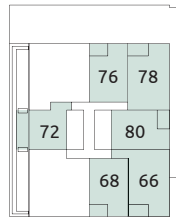

Adres:

Verdieping 8 - Prinses Alexia Promenade 128

Verdieping 9 - Prinses Alexia Promenade 142

Verdieping 10 - Prinses Alexia Promenade 156

www.hureninorchard2.nl

nivo 04