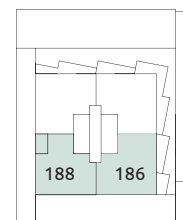

> De badkamer is uitgerust met een wastafel (90 cm) met mengkraan en spiegel, een hardglazen douchedeur en een elektrische handdoekradiator. De wanden van de badkamer worden betegeld met witte glanzende wandtegels in de afmeting 30x45 cm (liggend verwerkt) tot aan het plafond. De vloer wordt voorzien van donkergrijze vloertegels in de afmeting 30x30 cm.

> Separate toiletruimte met vrijhangend Duravit toilet en fontein met Grohe kraan. Afgewerkt met witte glanzende wandtegels (30x45 cm) tot circa 1,5 meter hoogte.

Adres:

Verdieping 8 - Prinses Alexia Promenade 128

nivo 07

nivo 11

nivo 15

nivo 02

nivo 06

nivo 10

nivo 14

nivo 01

nivo 05

nivo 09

nivo 13