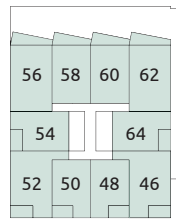

nivo 04

nivo 03