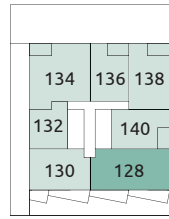

Adres:

Verdieping 8 - Prinses Alexia Promenade 128

Verdieping 9 - Prinses Alexia Promenade 142

Verdieping 10 - Prinses Alexia Promenade 156

www.hureninorchard2.nl

nivo 08