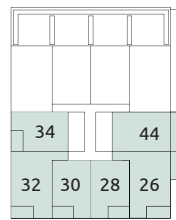

> De badkamer is uitgerust met een wastafel (90 cm) met mengkraan en spiegel, een hardglazen douchedeur en een elektrische handdoekradiator. De wanden van de badkamer worden betegeld met witte glanzende wandtegels in de afmeting 30x45 cm (liggend verwerkt) tot aan het plafond. De vloer wordt voorzien van donkergrijze vloertegels in de afmeting 30x30 cm.

> Separate toiletruimte met vrijhangend Duravit toilet en fontein met Grohe kraan. Afgewerkt met witte glanzende wandtegels (30x45 cm) tot circa 1,5 meter hoogte.

Adres:

Verdieping 8 - Prinses Alexia Promenade 128

nivo 07

nivo 11

nivo 15

nivo 02

nivo 06

nivo 10

nivo 14

nivo 01