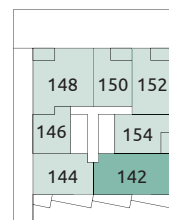

> Separate toiletruimte met vrijhangend Duravit toilet en fontein met Grohe kraan. Afgewerkt met witte glanzende wandtegels (30x45 cm) tot circa 1,5 meter hoogte.

Adres:

Verdieping 8 - Prinses Alexia Promenade 128

nivo 07

nivo 11

nivo 15

nivo 02

nivo 06

nivo 10

nivo 14

nivo 01

nivo 05

nivo 09

nivo 13